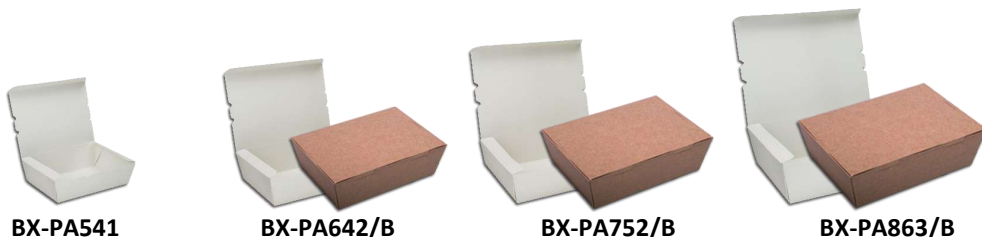

**BX-OPSLT8****BX-OPSLT12****BX-OPSLT16****BX-OPSLT32****BX-OPSLT48****BX-OPSLT64**

ITEM CODE	DESCRIPTION	SIZE	PACKING	MATCHING LID
BX-OPSLT8	8OZ OPS RECT. SALAD BOX	145 x 120 x H35+5 MM	6PKT x 100PCS = 600PCS	LD-COPSLT8
BX-OPSLT12	12OZ OPS RECT. SALAD BOX	145 x 120 x H50+5 MM	6PKT x 100PCS = 600PCS	LD-COPSLT8
BX-OPSLT16	16OZ OPS RECT. SALAD BOX	145 x 120 x H75+5 MM	6PKT x 100PCS = 600PCS	LD-COPSLT8
BX-OPSLT32	32OZ OPS RECT. SALAD BOX	195 x 165 x H65+5 MM	3PKT x 100PCS = 300PCS	LD-COPSLT32
BX-OPSLT48	48OZ OPS RECT. SALAD BOX	225 x 185 x H55+5 MM	3PKT x 100PCS = 300PCS	LD-COPSLT48
BX-OPSLT64	64OZ OPS RECT. SALAD BOX	225 x 185 x H80+5 MM	3PKT x 100PCS = 300PCS	LD-COPSLT48

**BX-SB6620DL****BX-SB6648DL****BX-OPS38****BX-OPS35**

ITEM CODE	DESCRIPTION	SIZE	PACKING	MATCHING LID
BX-SB6620DL	PET. CLAIM SHELL SALAD BOX	170 x 100 MM	3PKT x 50PCS = 150PCS	NIL
BX-SB6648DL	PET. CLAIM SHELL SALAD BOX	170 x 110 MM	3PKT x 50PCS = 150PCS	NIL
BX-OPS38	OPS ROUND . CAKE BOX	185 x 80 MM	8PKT x 100PCS = 800PCS	NIL
BX-OPS35	OPS ROUND . CAKE BOX	245 x 80MM	6PKT x 100PCS = 600PCS	NIL

**BX-PVC3TLM**

ITEM CODE	DESCRIPTION	SIZE	PACKING
BX-PVC3TLM	3-SLIDES PET TRI-SANDWICH BOX	172 x 85 x H85 MM	5PKT x 100PCS = 500PCS

BOXES SERIES

Full suite of Marketing Resources available at www.banteckhan.com.sg